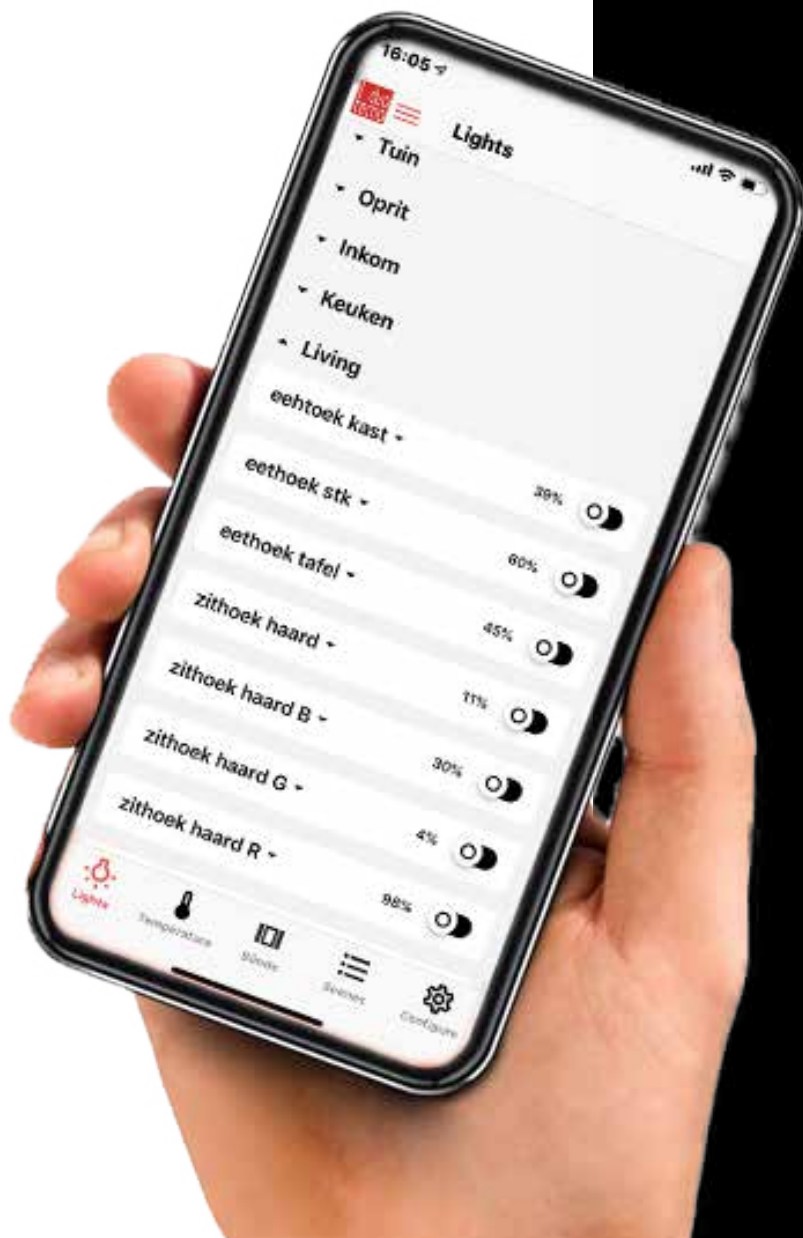

In samenwerking met Smappee is het mogelijk om uw volledige energieverbruik te meten. Van het kleinste toestel tot de zwaarste gebruiker.

Door de weergave in de app wordt een duidelijk overzicht van uw verbruik opgesteld, waardoor u op een bewustere manier met uw energieverbruik om kan gaan.

SLIMME DEURBEL

Wat vroeger onbetaalbaar was, is nu een trend die steeds verder opmars maakt. Een digitaal toegangssysteem voor woningen, hotels, kantoorgebouwen, appartementen, restaurants, garages... Niet alleen is videofonie een veilige en praktische oplossing, ze geven ook een esthetische meerwaarde aan je poort/ gevel.

De buitenposten zijn gekoppeld aan uw touchscreen of smartphone/tablet. Bij camera wordt er op het bedieningspaneel een camerabeeld getoond met de optie om de persoon binnen te laten en/of een gesprek te starten.

JE APPARTEMENT AAN JE VINGERTOPPEN

De applicatie bedien je precies hoe jij het wil. Eenvoudig via een druk op de knop, maar ook via de app op je smartphone of het touchscreen met minimalistisch design. De applicatie focust op gebruiksgemak. Het is een intuïtieve interface die elke functie vlot bestuurbaar maakt voor iedereen. Je kan deze zelf ook aanpassen naar je persoonlijk gebruik.